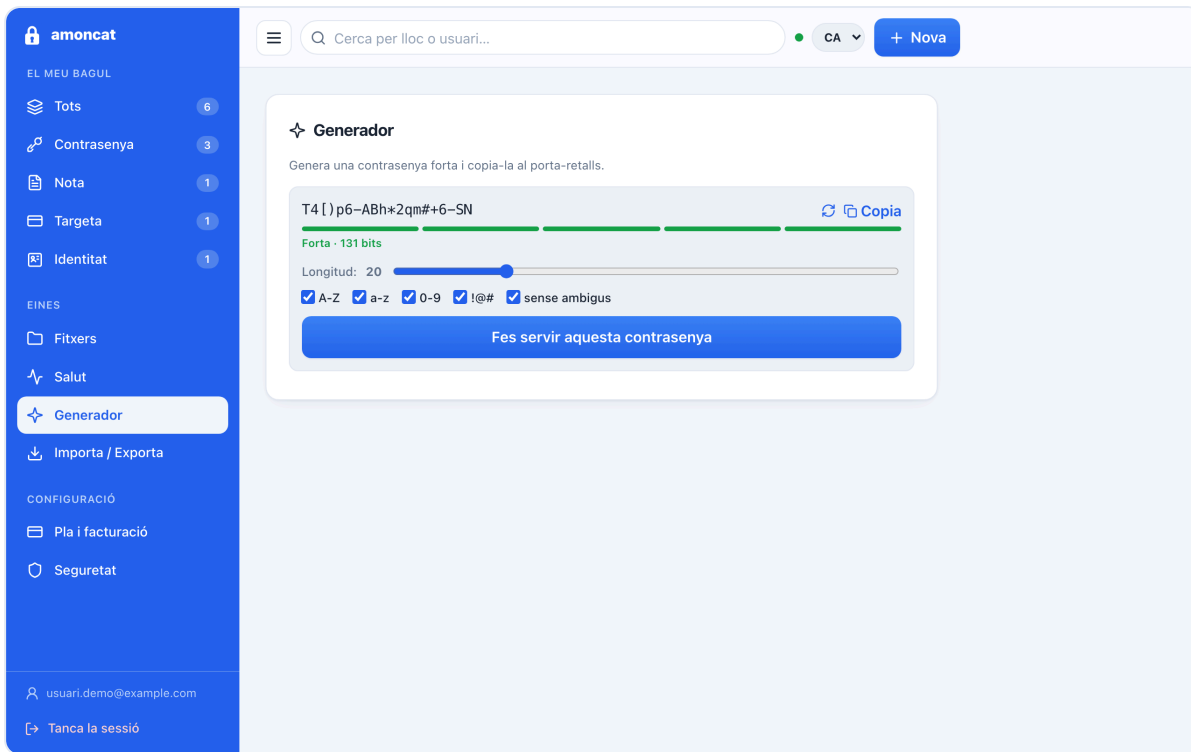

El generador de contrasenyes