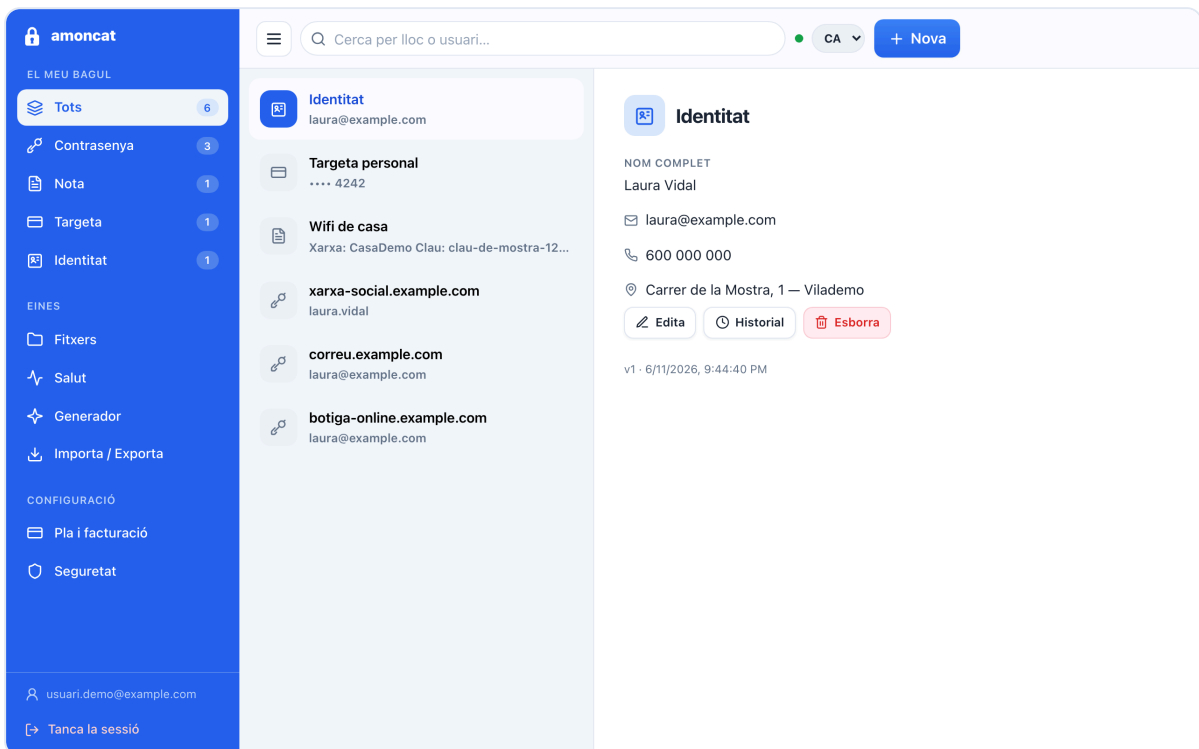

Pantalla de registre

Obre el correu i clica «Activa el compte»: el correu i el codi ja vindran omplerts. Tria la teva contrasenya mestra (mínim 8 caràcters; com més llarga, millor) i continua.

Importantíssim: guarda el Kit d'Emergència que se't mostrarà (en paper o en un lloc segur fora de l'ordinador). És l'ÚNICA manera de recuperar el compte si oblides la mestra. Després configura el doble factor (2FA) escanejant el QR amb una app d'autenticació (Google Authenticator, Authy, etc.).

Pantalla d'inici de sessió

2. El bagul: el teu dia a dia

El bagul és la pantalla principal: el menú a l'esquerra, la llista d'entrades al mig i el detall a la dreta. Amb els botons «Usuari» i «Contrasenya» copies les credencials amb un clic, sense veure-les ni escriure-les.