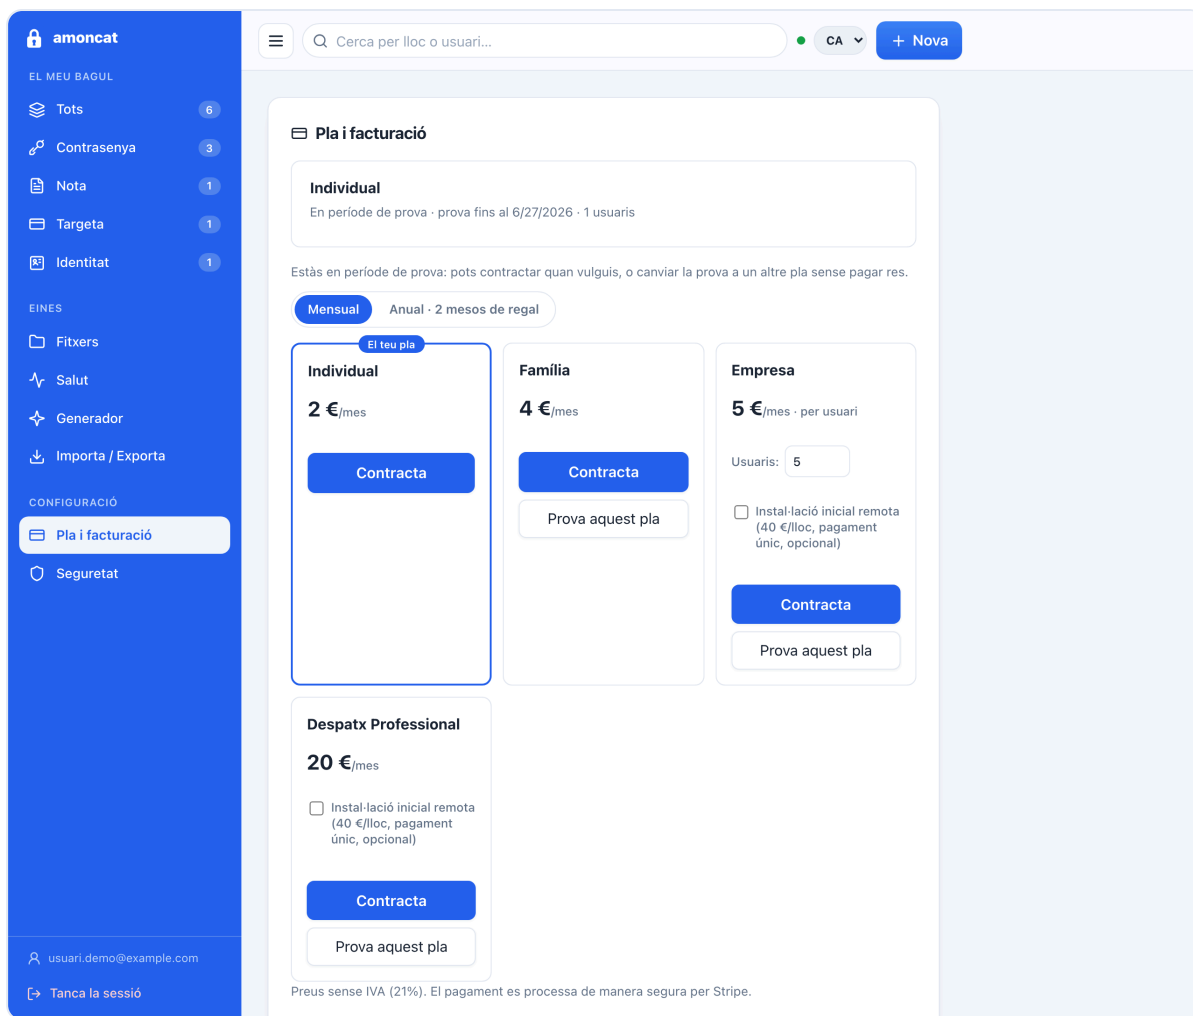

Pla i facturació durant la prova: contracta o canvia la prova de pla

8. Extensió de navegador i app d'escriptori

L'extensió omple usuari i contrasenya automàticament al web correcte (i només al correcte: protecció antiphishing) i ofereix desar les contrasenyes noves que escriguis. Instal·lació a amoncat.com/descarregues.html — Chrome/Edge: descomprimeix el zip, ves a `chrome://extensions`, activa el «Mode de desenvolupador» i carrega la carpeta. Firefox: `about:debugging` → «Carrega un complement temporal». L'app d'escriptori per a macOS inclou la importació directa de contrasenyes des dels navegadors: el primer cop, obre-la amb clic dret → «Obre».

Necessites compartir contrasenyes amb la parella o els fills? El pla Família (4 €/mes, fins a 6 usuaris) afegeix un equip compartit. Mira la comparativa del final.