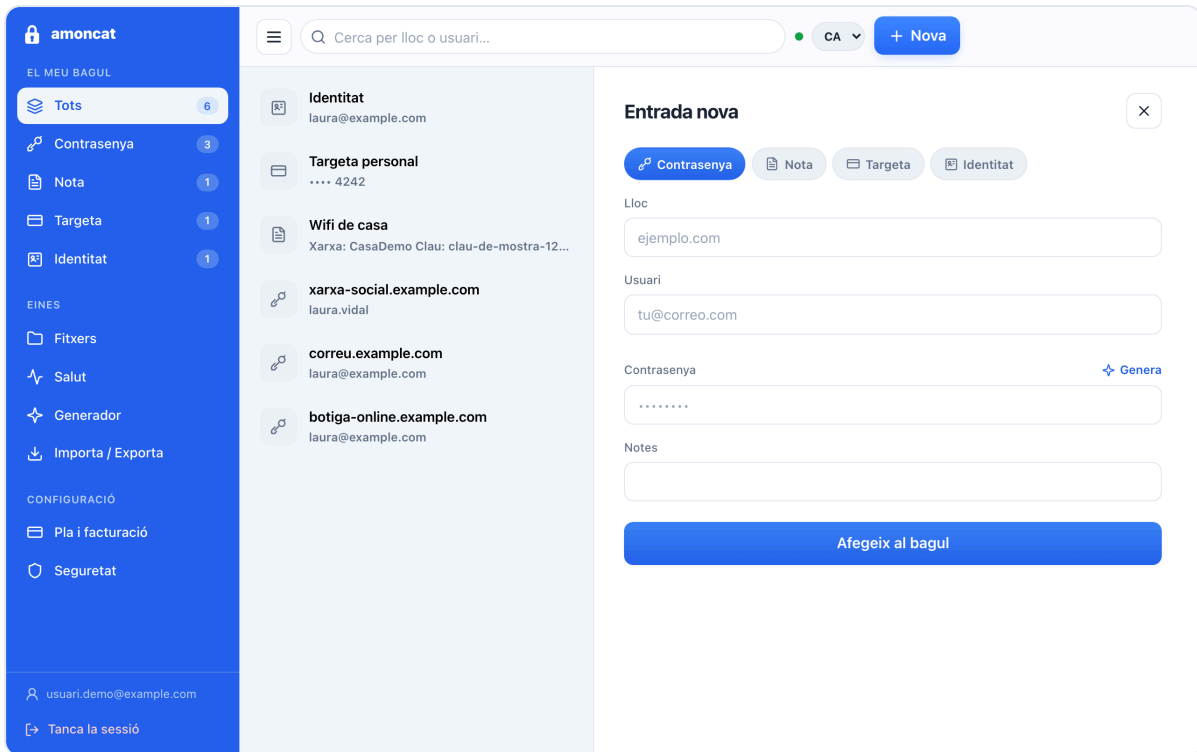

3. Tipus d'entrades

Amb «+ Nova» crees entrades de quatre tipus: contrasenyes, notes segures (el wifi de casa, codis...), targetes de pagament i identitats (per omplir formularis). Tot es xifra igual, al teu dispositiu.

Creació d'una entrada nova

4. Generador de contrasenyes

El generador crea contrasenyes fortes i úniques amb un clic. Fes-lo servir sempre que creïs un compte nou: la contrasenya no l'has de recordar tu, ja la recorda amoncat.