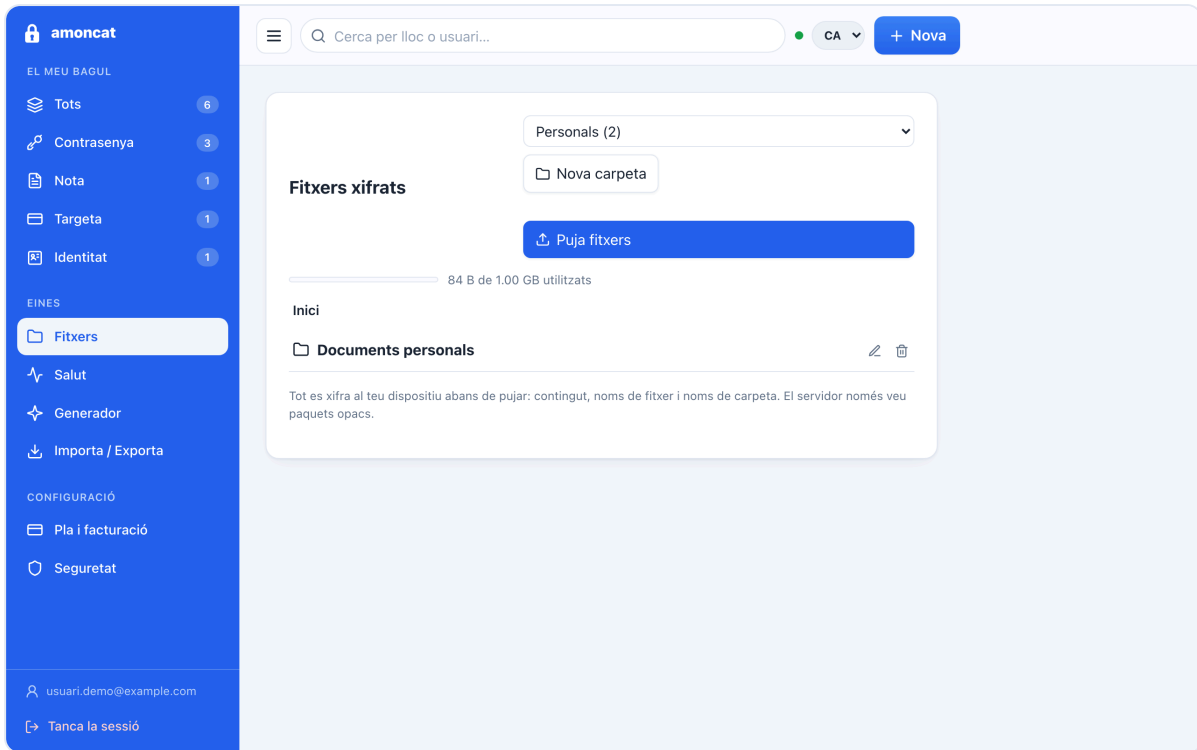

6. Fitxers xifrats

A «Fitxers» pots pujar documents (certificats digitals, DNI, contractes...) organitzats en carpetes i subcarpetes, amb 1 GB d'espai. Tot el contingut — fins i tot els noms de les carpetes — es xifra al teu dispositiu abans de pujar.

Fitxers personals xifrats, amb carpetes

7. Pla i facturació

A «Pla i facturació» veus el teu pla i l'estat de la prova, i pots contractar quan vulguis (mensual o anual, amb 2 mesos de regal). Mentre dura la prova, també pots canviar-la a un altre pla sense pagar res amb «Prova aquest pla» — la data de fi es conserva. Si ja pagues, el botó «Gestiona el pla» obre el portal segur on canviar de pla, actualitzar la targeta, descarregar factures o donar-te de baixa.